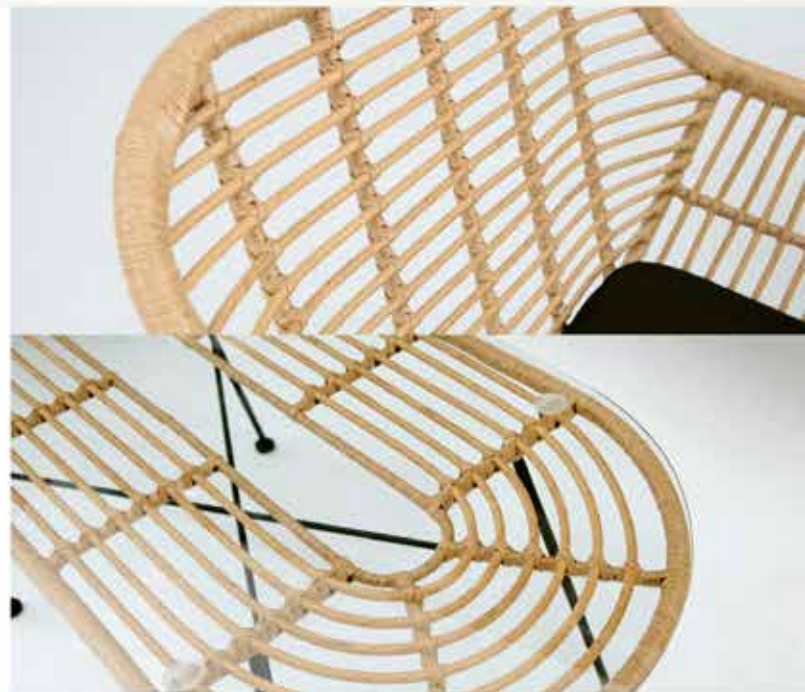

145 €

Honey

SET HONEY - REF. 5719

- Estructura galvanizada
- Con pintura EDP para exterior color negro
- Asiento en Wicker sintético color natural
- Cojines color negro
- Mesa con cristal templado

Sofá Dimensiones 126x68x83 cm

Sillón Dimensiones 70x68x63 cm

Mesa Dimensiones 100x45x45 cm

1.200 €

LOUNGE HONEY - REF. 5723

- Silla estructura galvanizada
- Con pintura EDP para exterior color negro
- Asiento en Wicker sintético color natural
- Dimensiones 74x81x89 cm