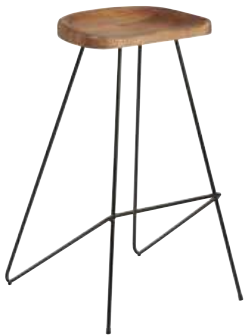

TABURETE M5040	PRECIO VENTA
	199
Armazón: Acerado en color negro. Asiento: Madera.