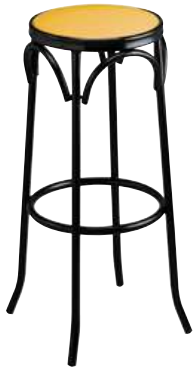

TABURETE M505		ASIENTO	PINTURA ESTÁNDAR
		Bering	55
Armazón: Tubo acerado. Asiento: Tapizado. Aro metálico. Colores según carta. *Pintura estándar blanco o negro. Colores especiales incremento 8.		Istol y Kapa	56
		Atlantis	57
		Cromado: Incremento a consultar