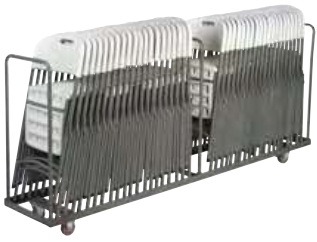

CARRO M9000		PRECIO VENTA
Carro para transportar sillas plegables modelo 148. Capacidad: 40 sillas. Es una herramienta de trabajo. Su diseño puede variar.		399